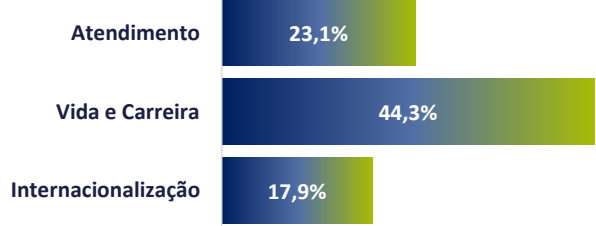

RESULTADOS DA AVALIAÇÃO 2021-1

AGES IRECÊ

PARTICIPAÇÃO DISCENTE

RESULTADOS

Dimensão Acadêmica

Dimensão Serviços

LEGENDA:
Iniciou: alunos que responderam parte da Avaliação Institucional;
Finalizou: alunos que responderam toda a Avaliação Institucional.