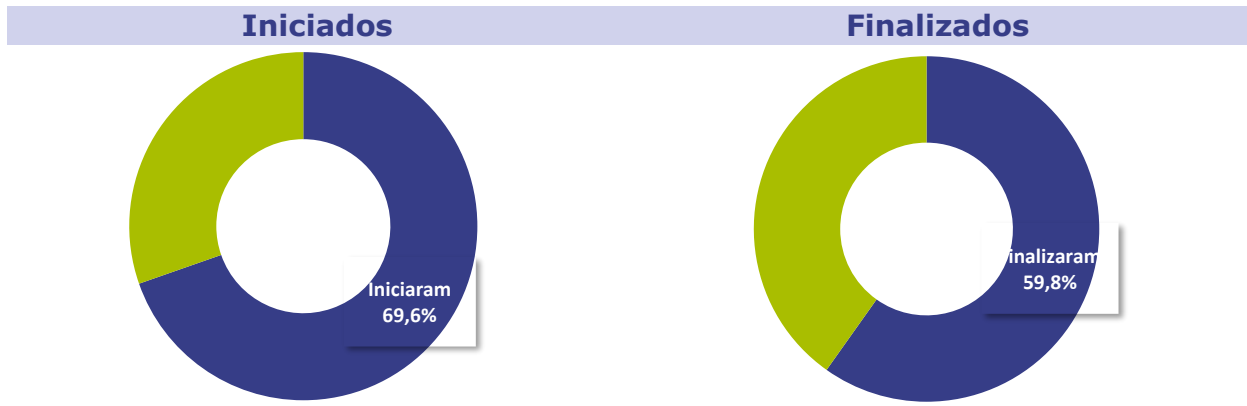

RESULTADOS DA AVALIAÇÃO 2021-1

AGES IRECÊ

PARTICIPAÇÃO DISCENTE

RESULTADOS

Dimensão Acadêmica

Dimensão Serviços

LEGENDA:
Iniciou: alunos que responderam parte da Avaliação Institucional;
Finalizou: alunos que responderam toda a Avaliação Institucional.