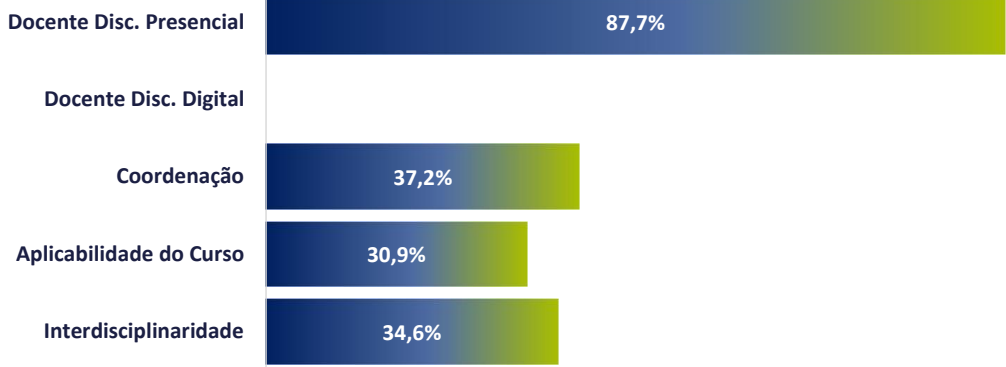

RESULTADOS DA AVALIAÇÃO 2021-1

AGES IRECÊ

PARTICIPAÇÃO DISCENTE

RESULTADOS

Dimensão Acadêmica

Dimensão Serviços

LEGENDA:
Iniciou: alunos que responderam parte da Avaliação Institucional;
Finalizou: alunos que responderam toda a Avaliação Institucional.