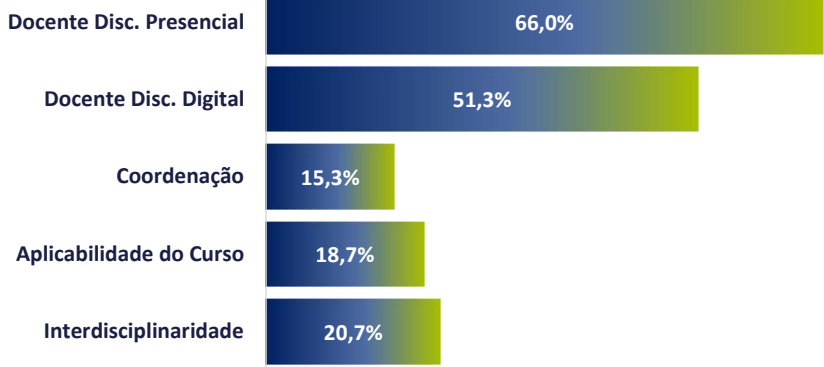

RESULTADOS DA AVALIAÇÃO 2021-1

AGES PARIPIRANGA

PARTICIPAÇÃO DISCENTE

RESULTADOS

Dimensão Acadêmica

Dimensão Serviços

LEGENDA:
Iniciou: alunos que responderam parte da Avaliação Institucional;
Finalizou: alunos que responderam toda a Avaliação Institucional.