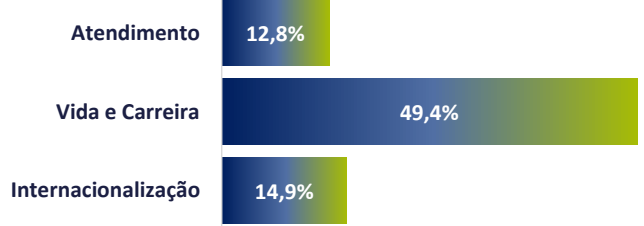

RESULTADOS DA AVALIAÇÃO 2021-1

AGES PARIPIRANGA

PARTICIPAÇÃO DISCENTE

RESULTADOS

Dimensão Acadêmica

Dimensão Serviços

LEGENDA:
Iniciou: alunos que responderam parte da Avaliação Institucional;
Finalizou: alunos que responderam toda a Avaliação Institucional.