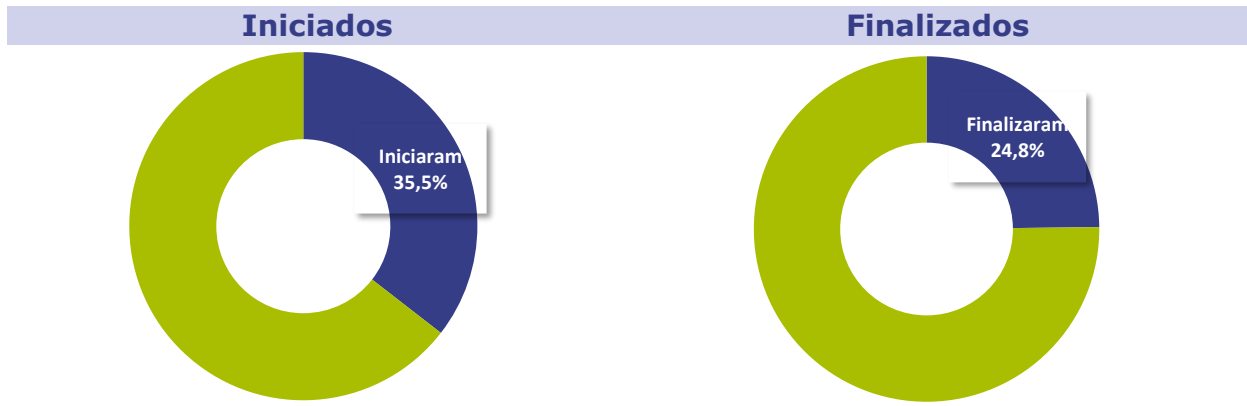

RESULTADOS DA AVALIAÇÃO 2021-1

AGES PARIPIRANGA

PARTICIPAÇÃO DISCENTE

RESULTADOS

Dimensão Acadêmica

Dimensão Serviços

LEGENDA:
Iniciou: alunos que responderam parte da Avaliação Institucional;
Finalizou: alunos que responderam toda a Avaliação Institucional.