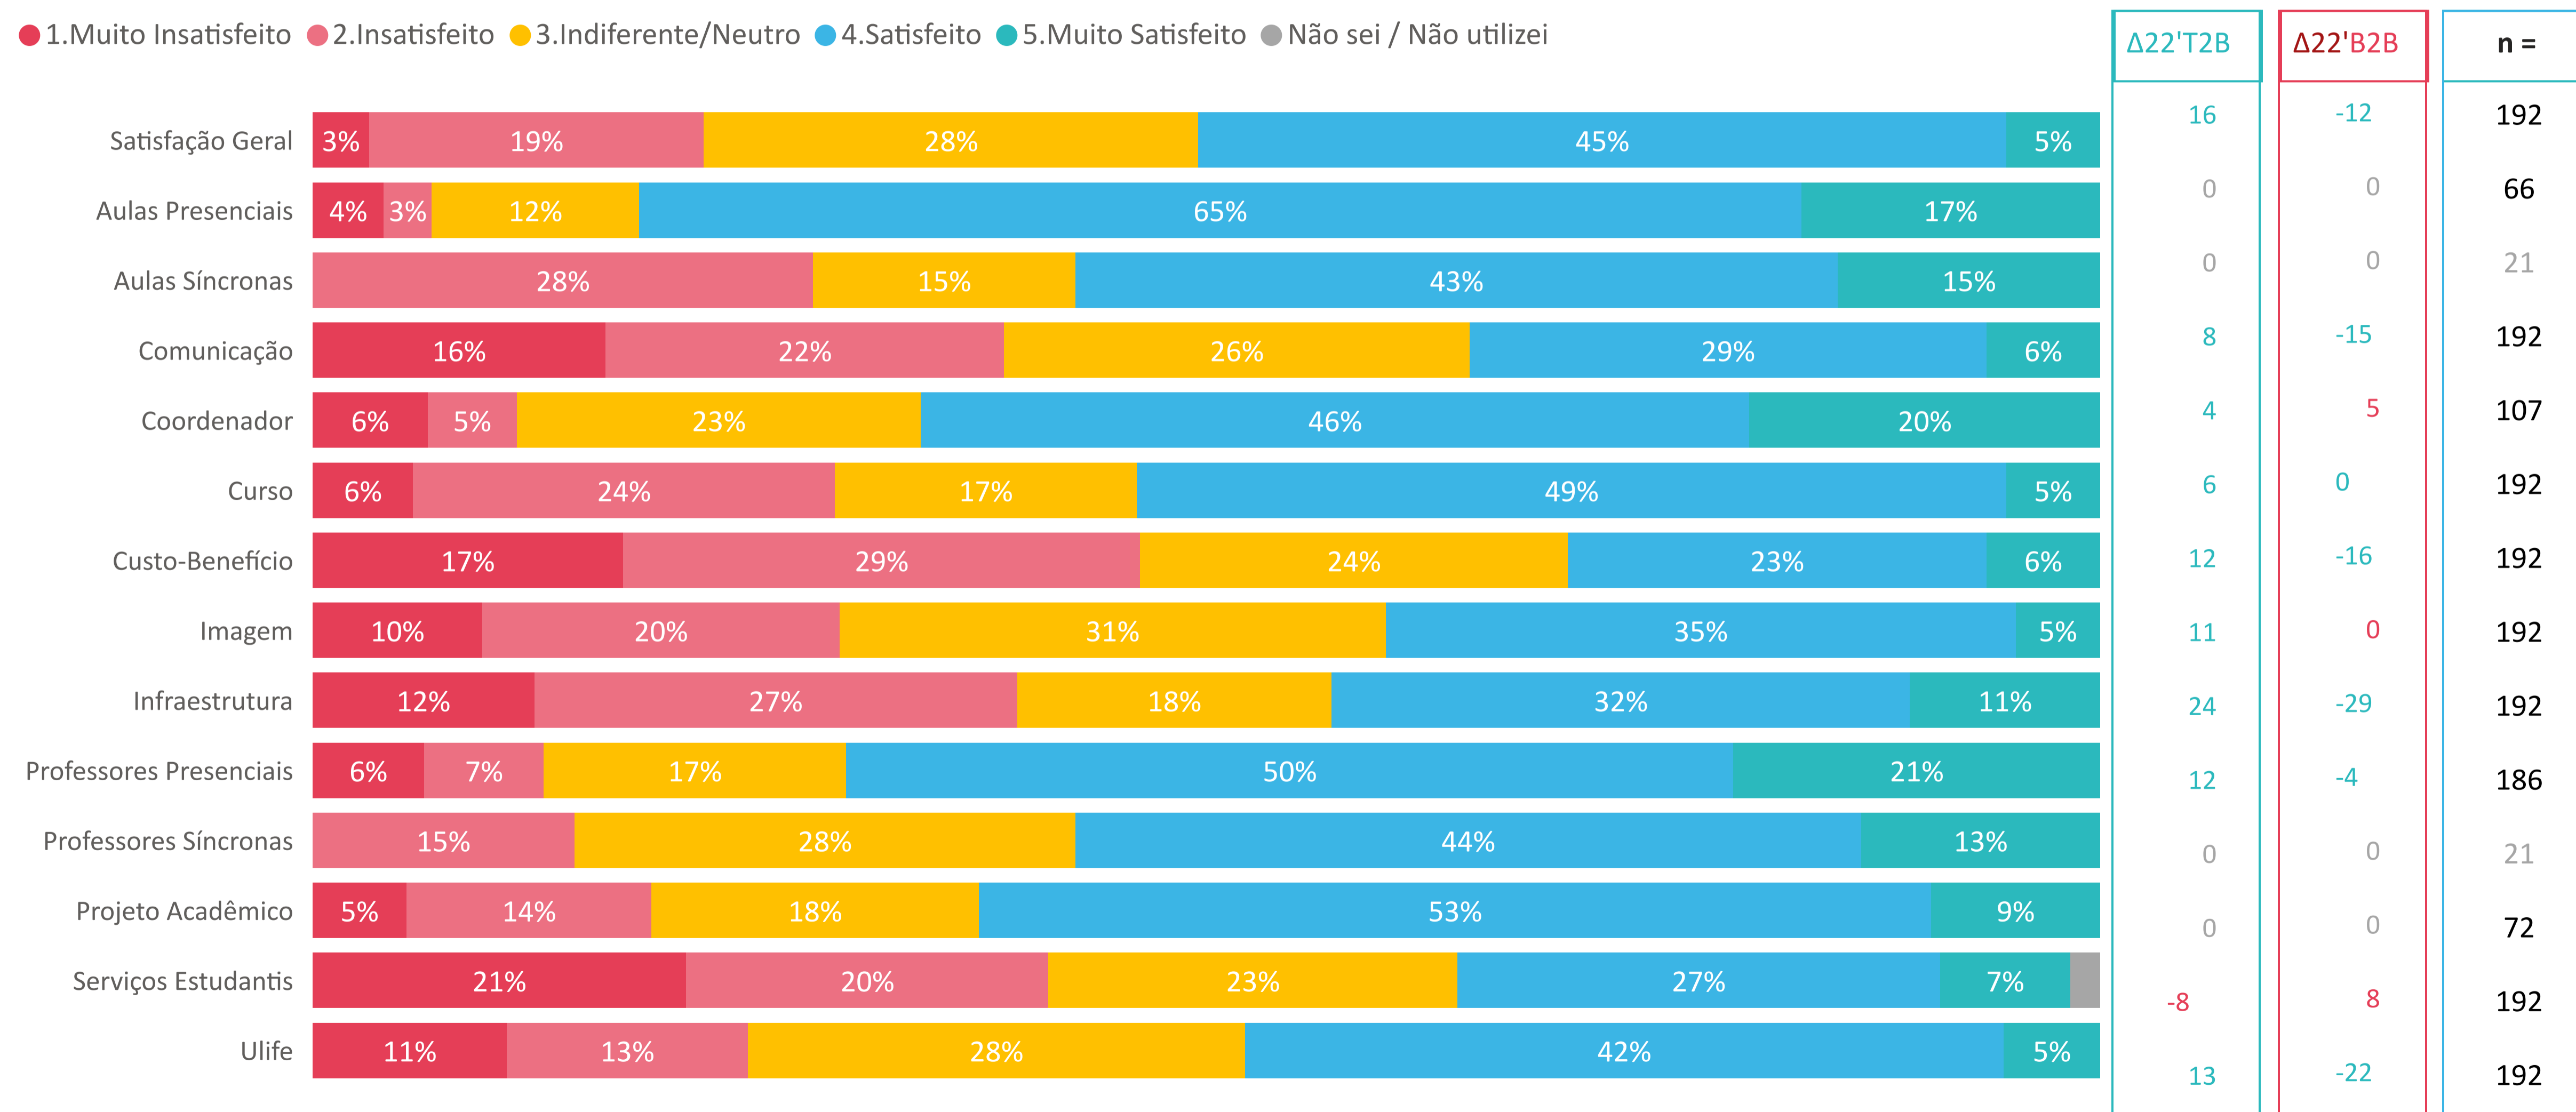

# AGES - SATISFAÇÃO 2023 | SATISFAÇÃO

PRESENCIAL

Bloco: 
 Atributo: 
 Incluir Não se aplica:

● 1.Muito Insatisfeito 
 ● 2.Insatisfeito 
 ● 3.Indiferente/Neutro 
 ● 4.Satisfeito 
 ● 5.Muito Satisfeito 
 ● Não sei / Não utilizei