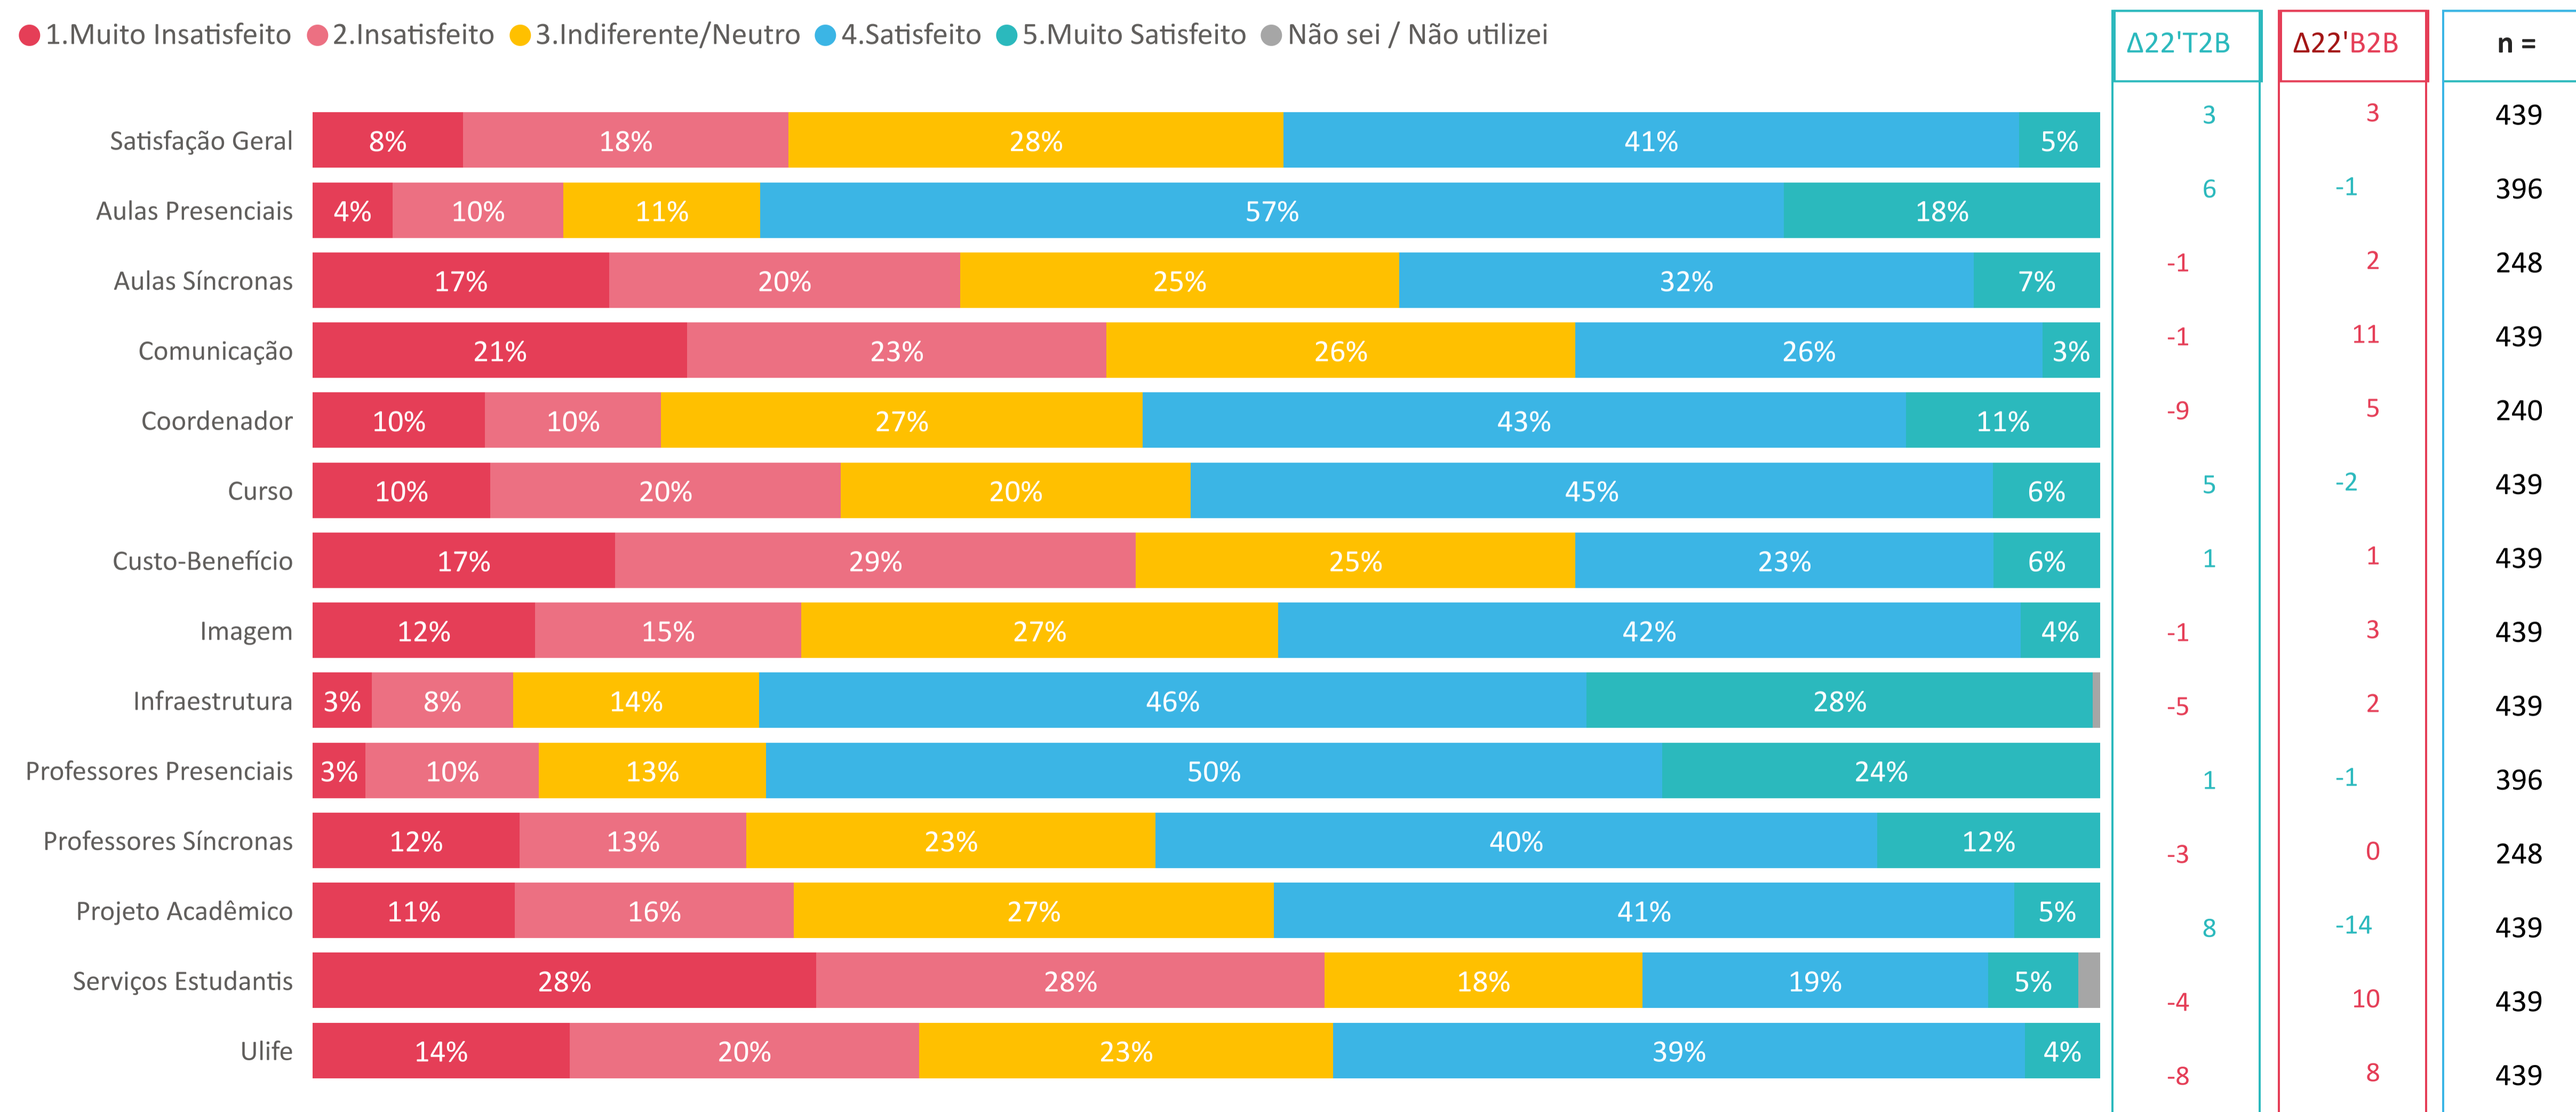

AGES - SATISFAÇÃO 2023 | SATISFAÇÃO

PRESENCIAL

Bloco:
 Atributo:
 Incluir Não se aplica:

● 1.Muito Insatisfeito
 ● 2.Insatisfeito
 ● 3.Indiferente/Neutro
 ● 4.Satisfeito
 ● 5.Muito Satisfeito
 ● Não sei / Não utilizei