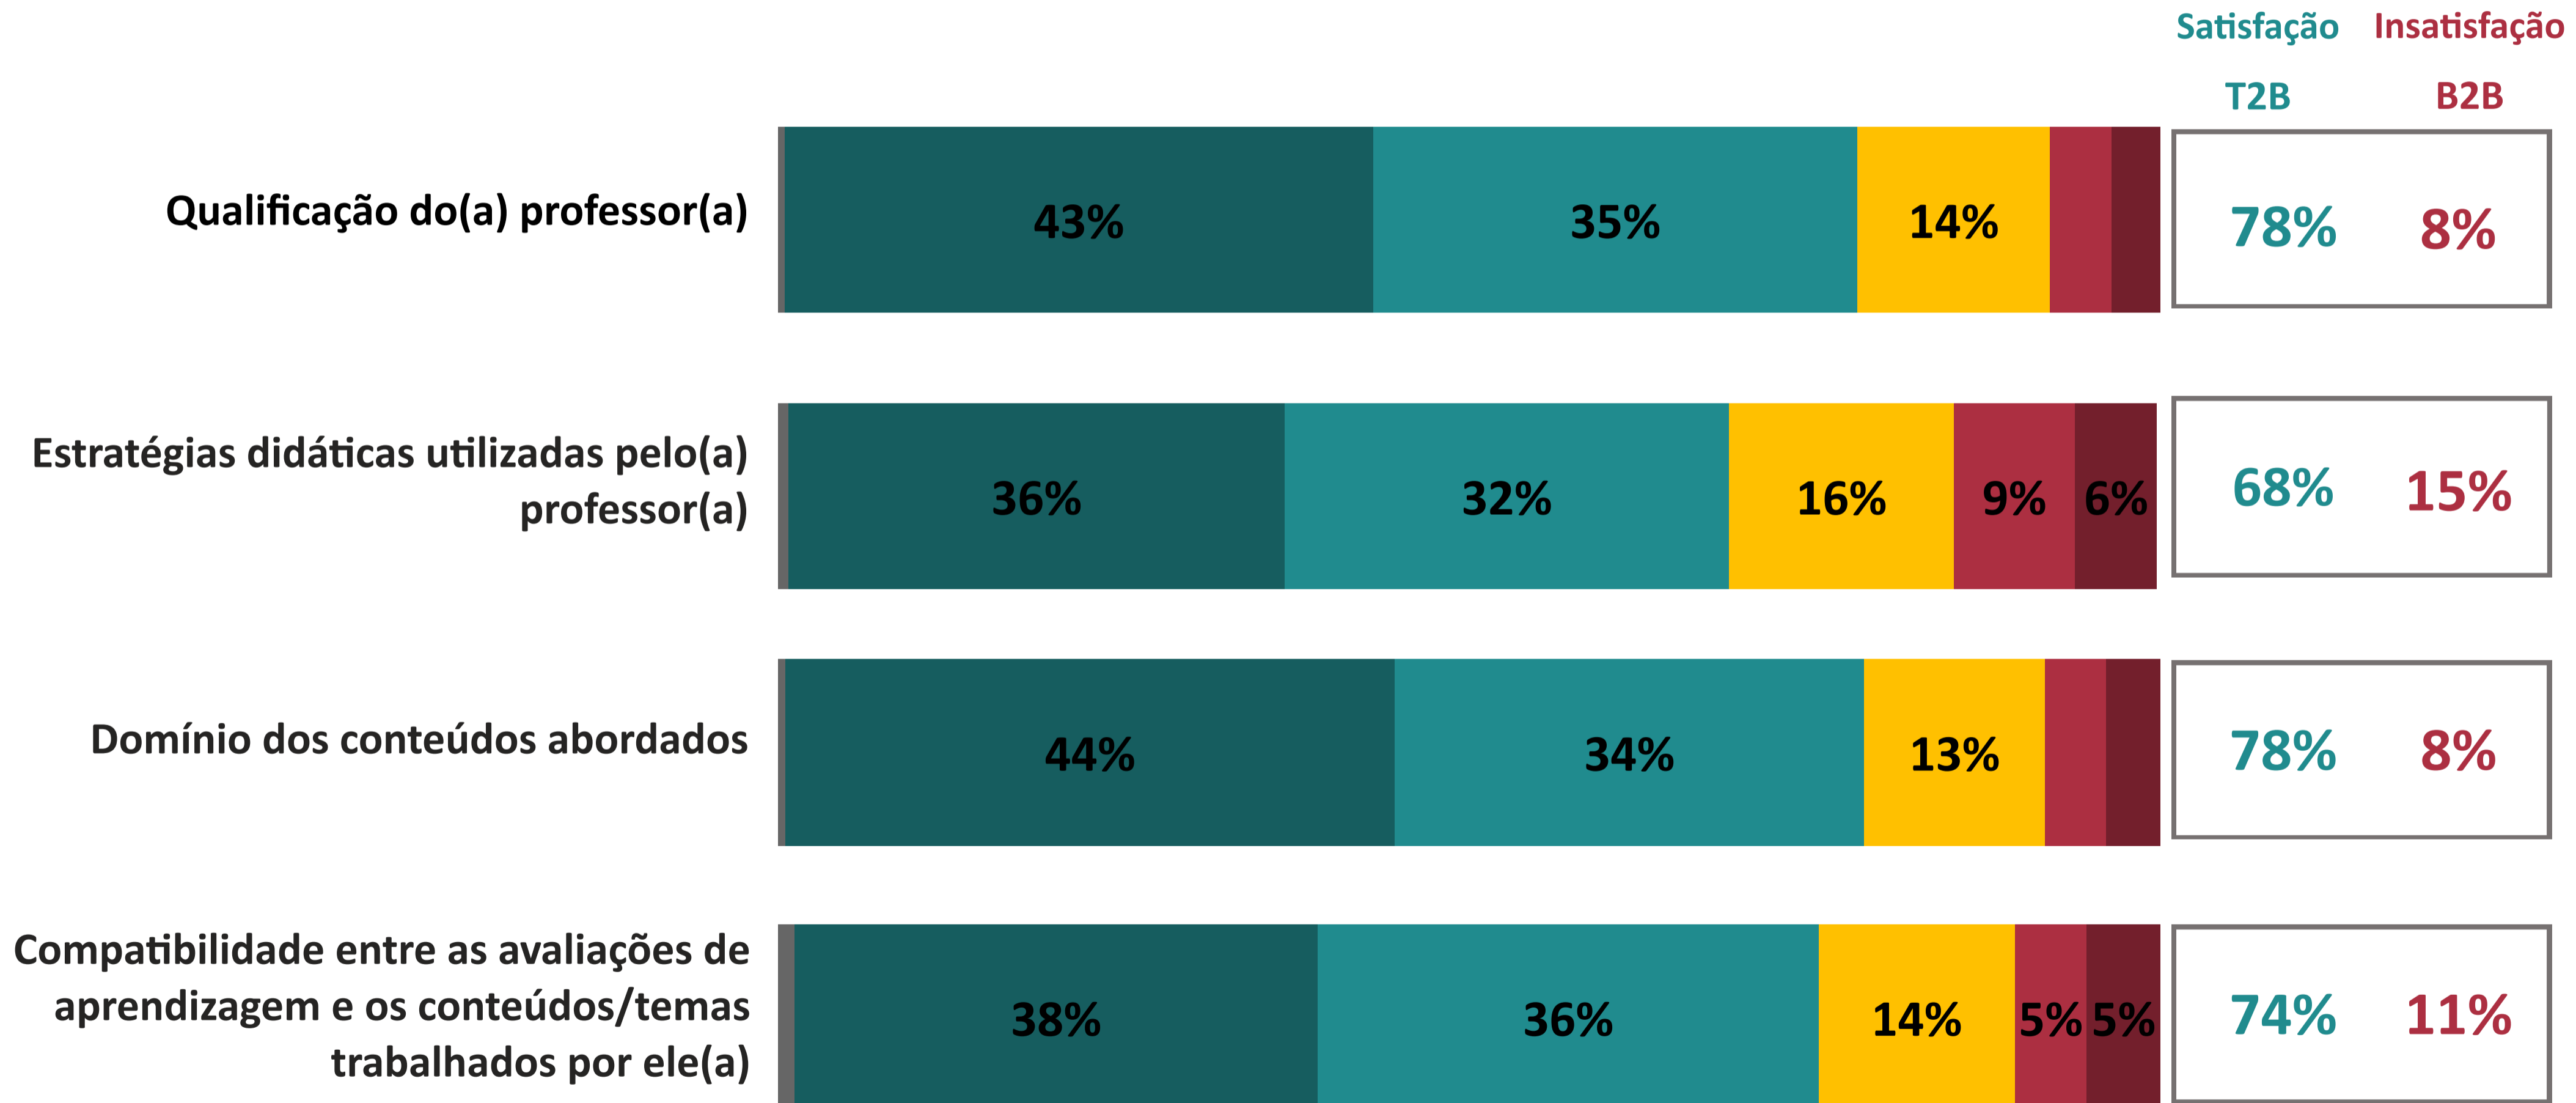

desempenho nos atributos

Ano da Pesquisa

2023.2

★
4.00

Índice de Satisfação Discente

(média das notas)

Número de avaliações = 1424

5. Muito Satisfeito
4. Satisfeito
Não sei avaliar/não se aplica