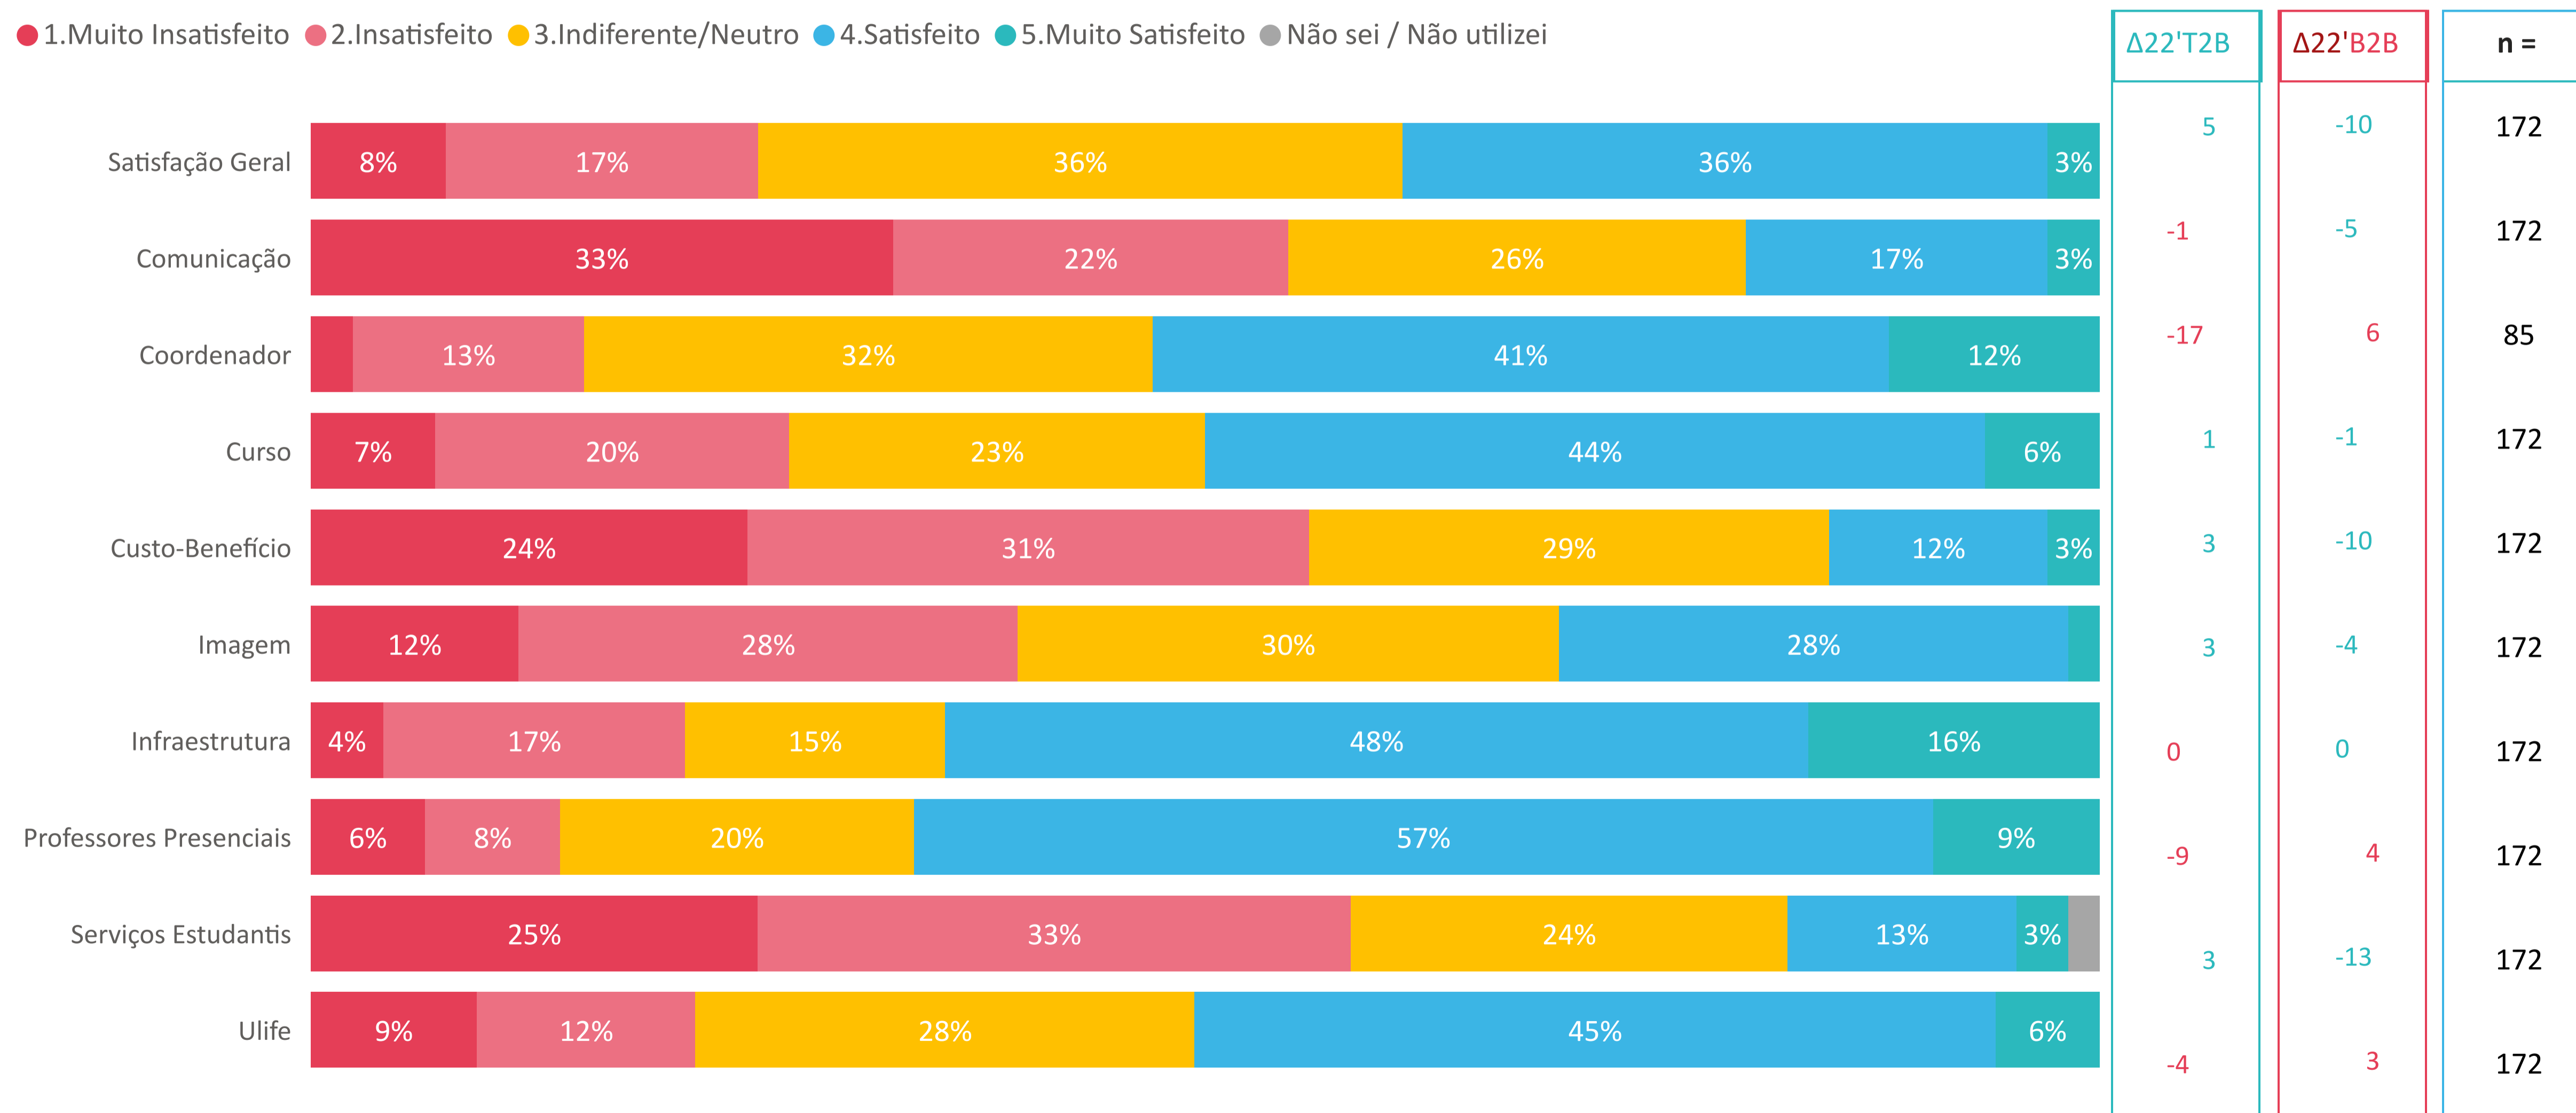

# AGES - SATISFAÇÃO 2023 | SATISFAÇÃO

PRESENCIAL

Bloco: 
 Atributo: 
 Incluir Não se aplica:

● 1.Muito Insatisfeito 
 ● 2.Insatisfeito 
 ● 3.Indiferente/Neutro 
 ● 4.Satisfeito 
 ● 5.Muito Satisfeito 
 ● Não sei / Não utilizei