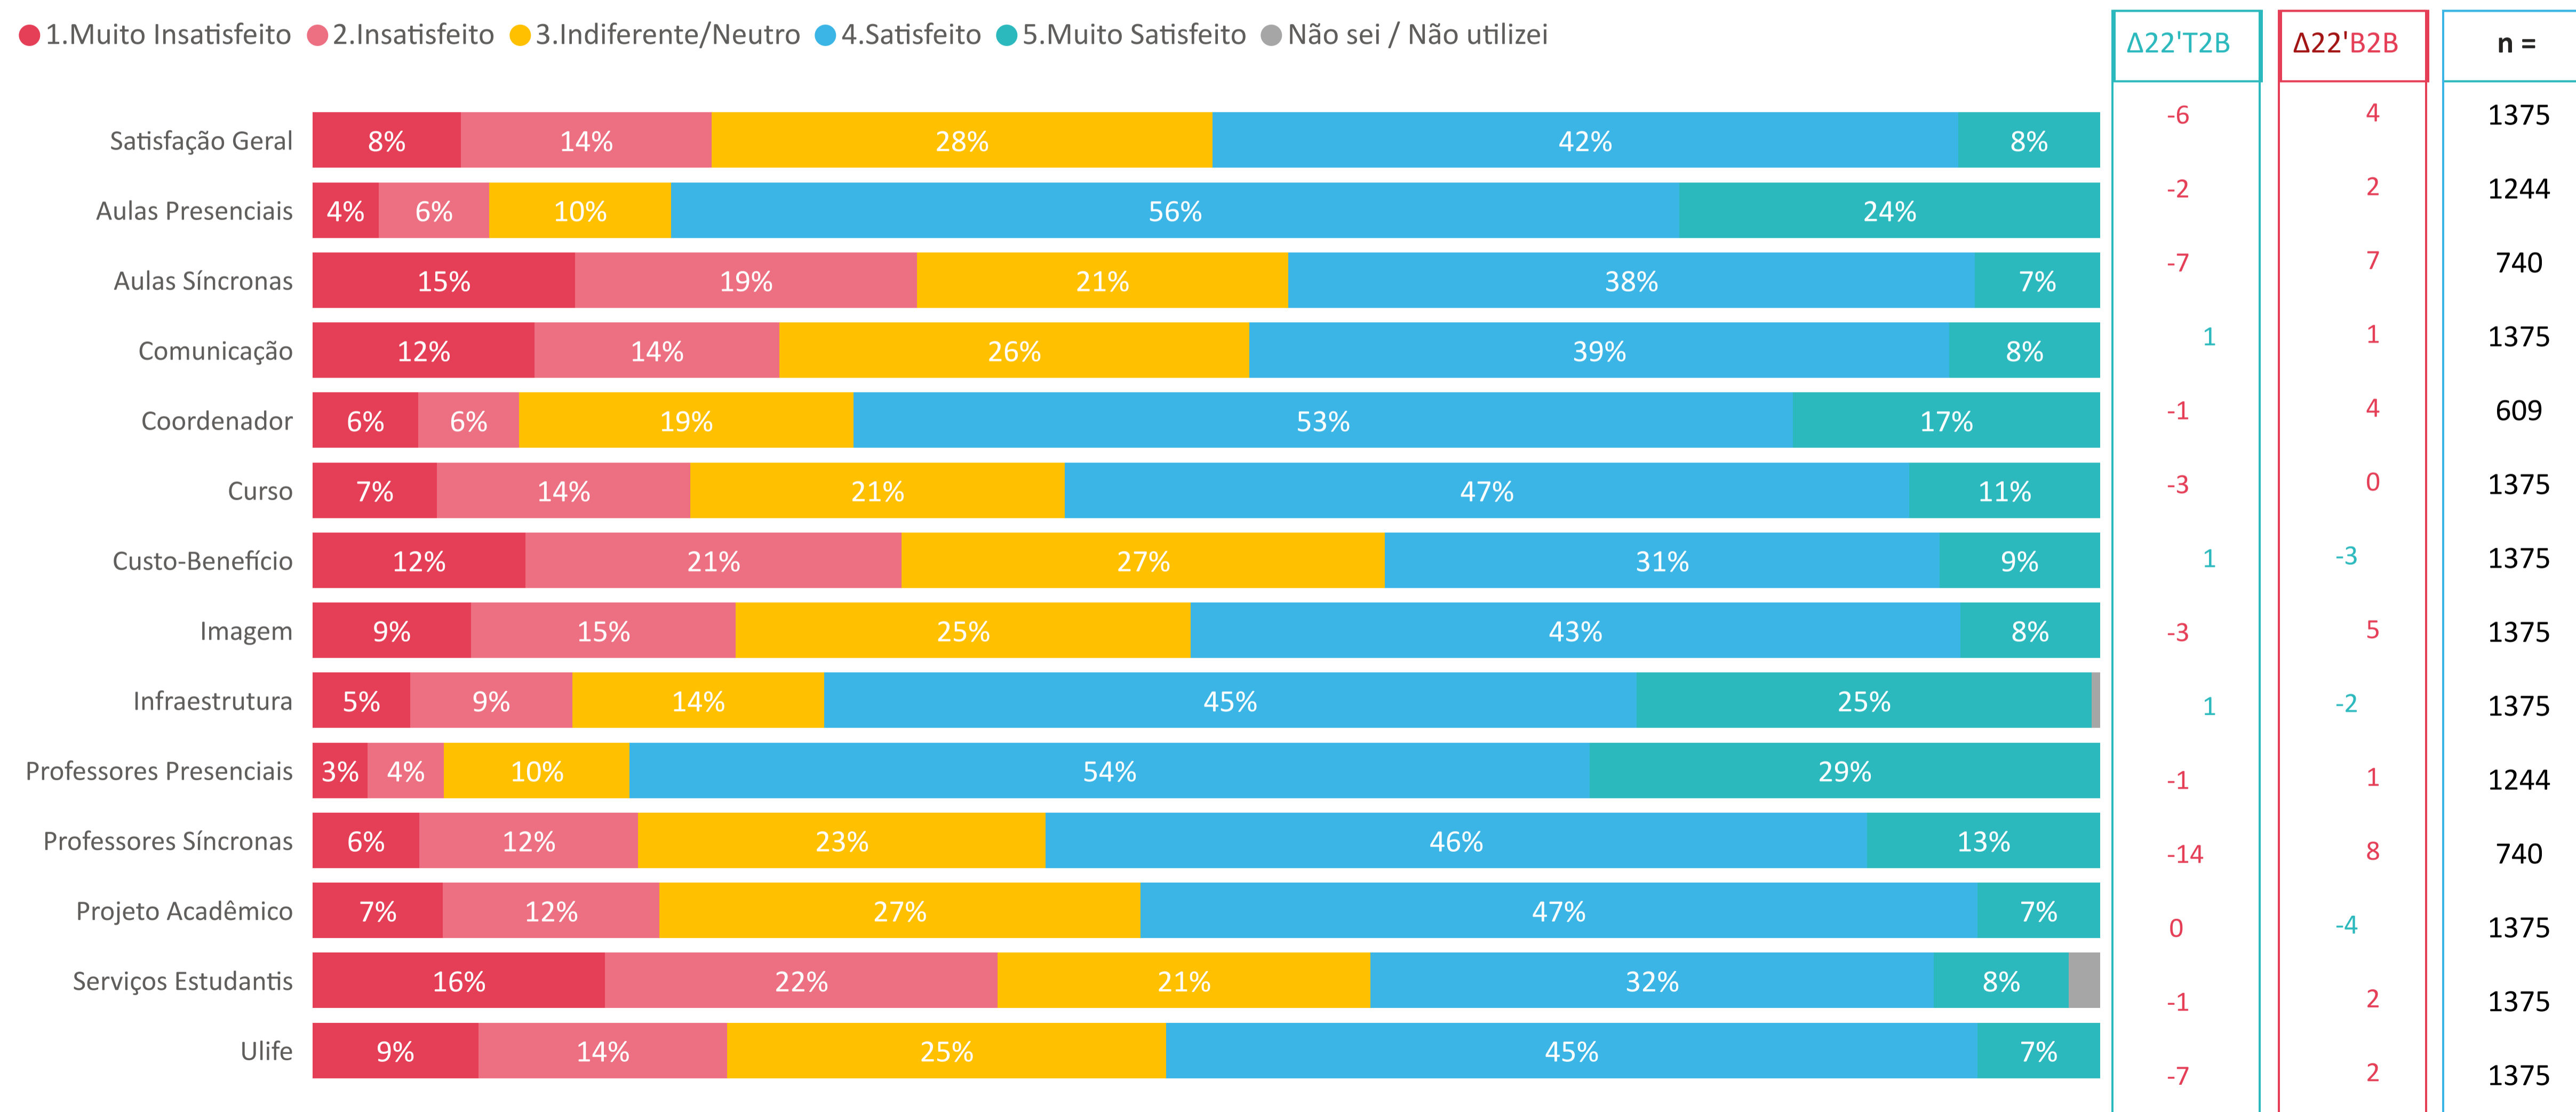

AGES - SATISFAÇÃO 2023 | SATISFAÇÃO

PRESENCIAL

Bloco:
Atributo:
Incluir Não se aplica:

● 1.Muito Insatisfeito
● 2.Insatisfeito
● 3.Indiferente/Neutro
● 4.Satisfeito
● 5.Muito Satisfeito
● Não sei / Não utilizei