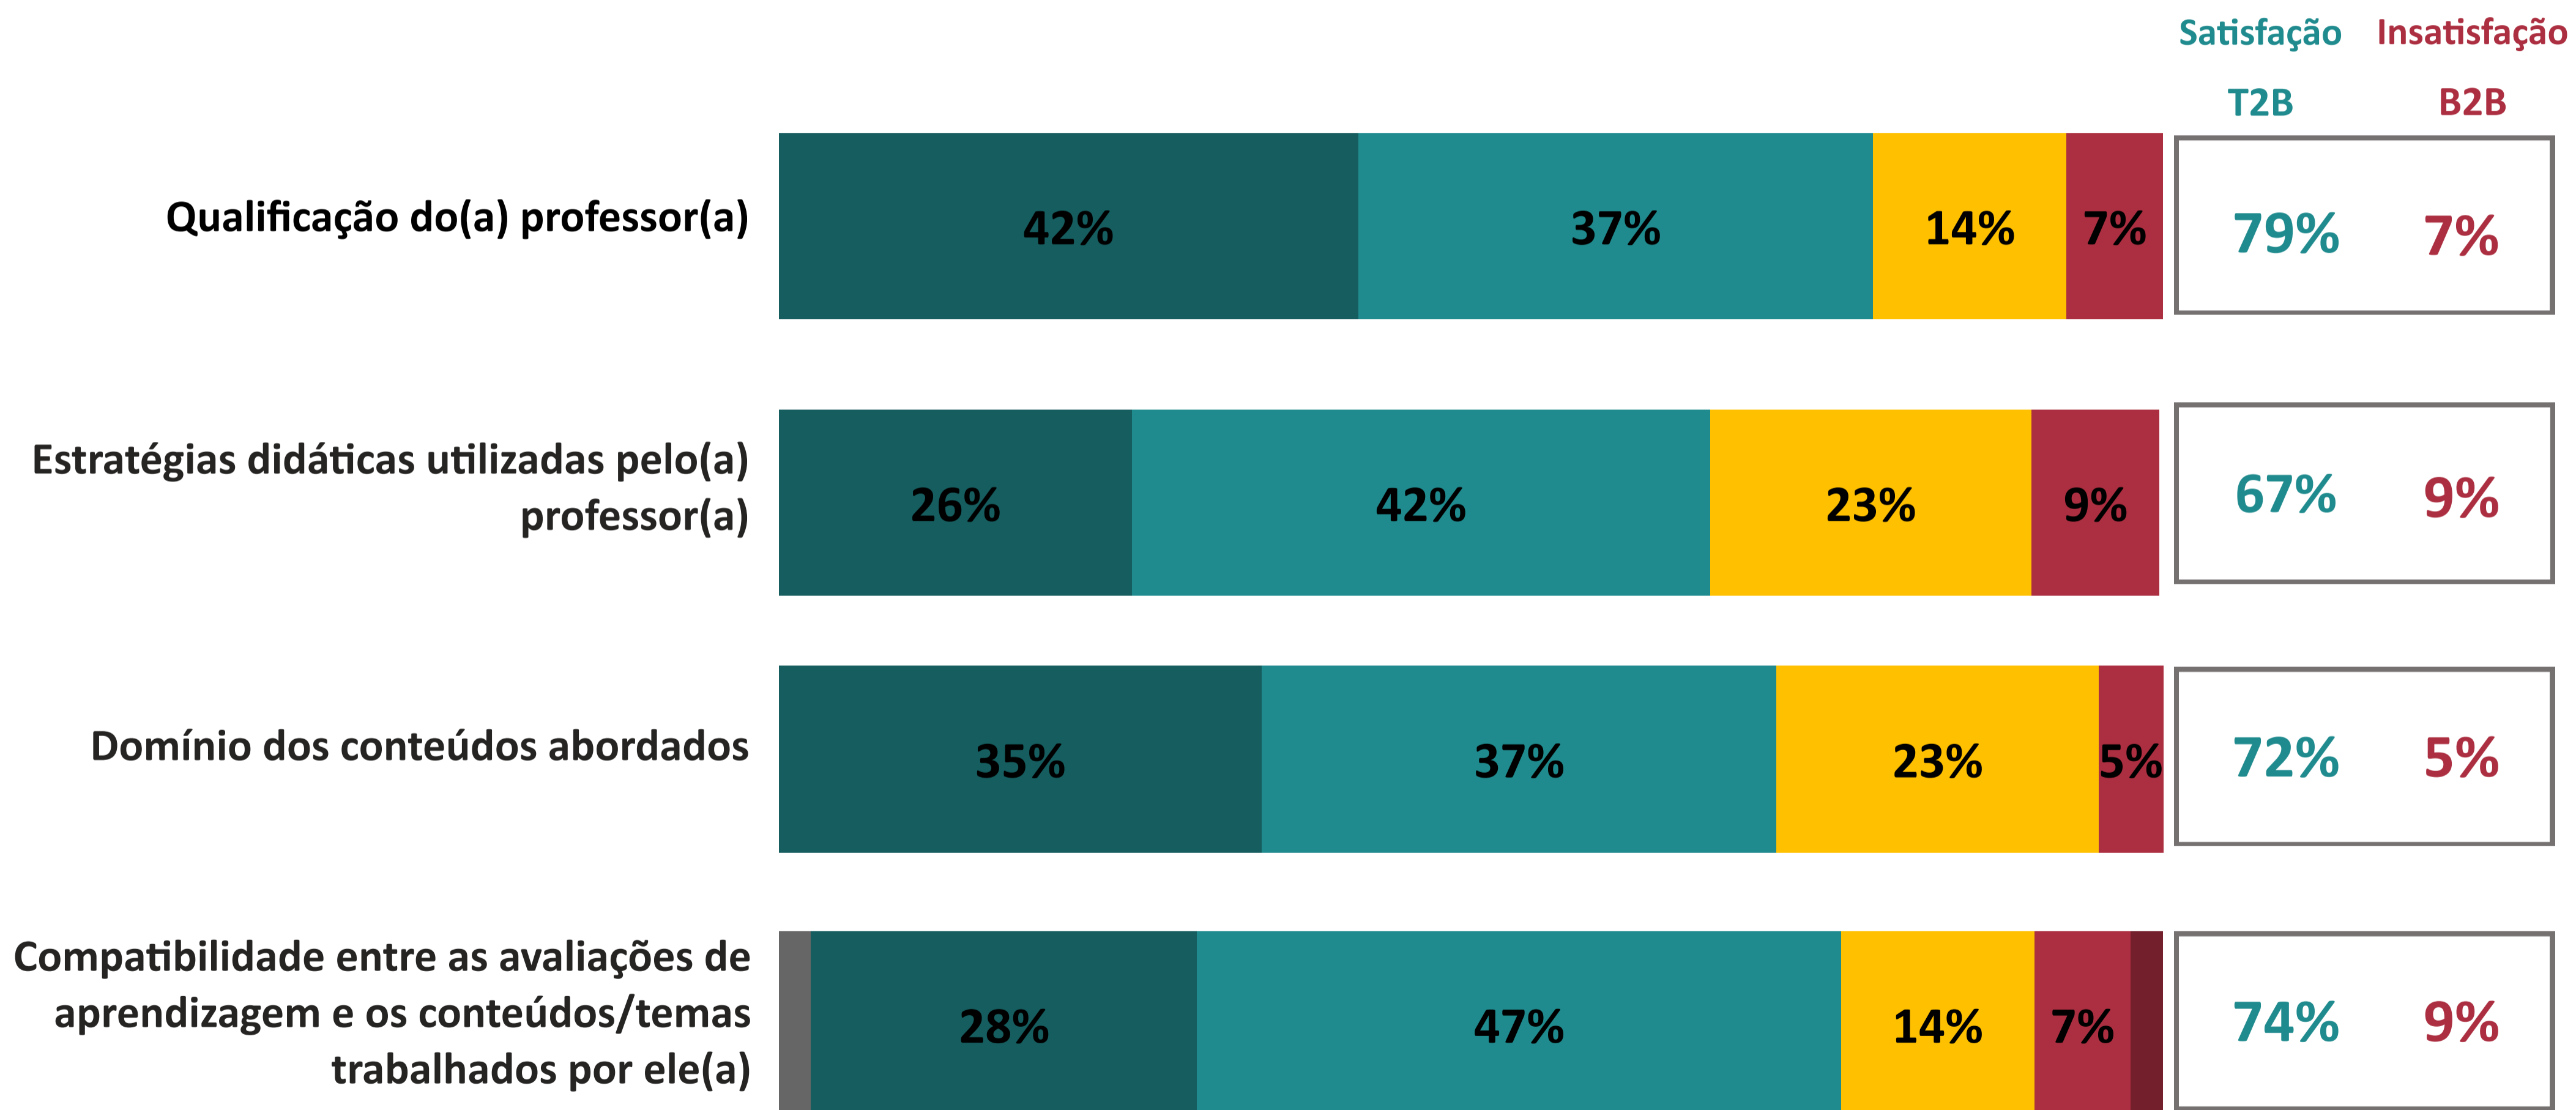

desempenho nos atributos

Ano da Pesquisa

2023.2

3.98

Índice de Satisfação Discente

(média das notas)

Número de avaliações = 43

5. Muito Satisfeito
4. Satisfeito