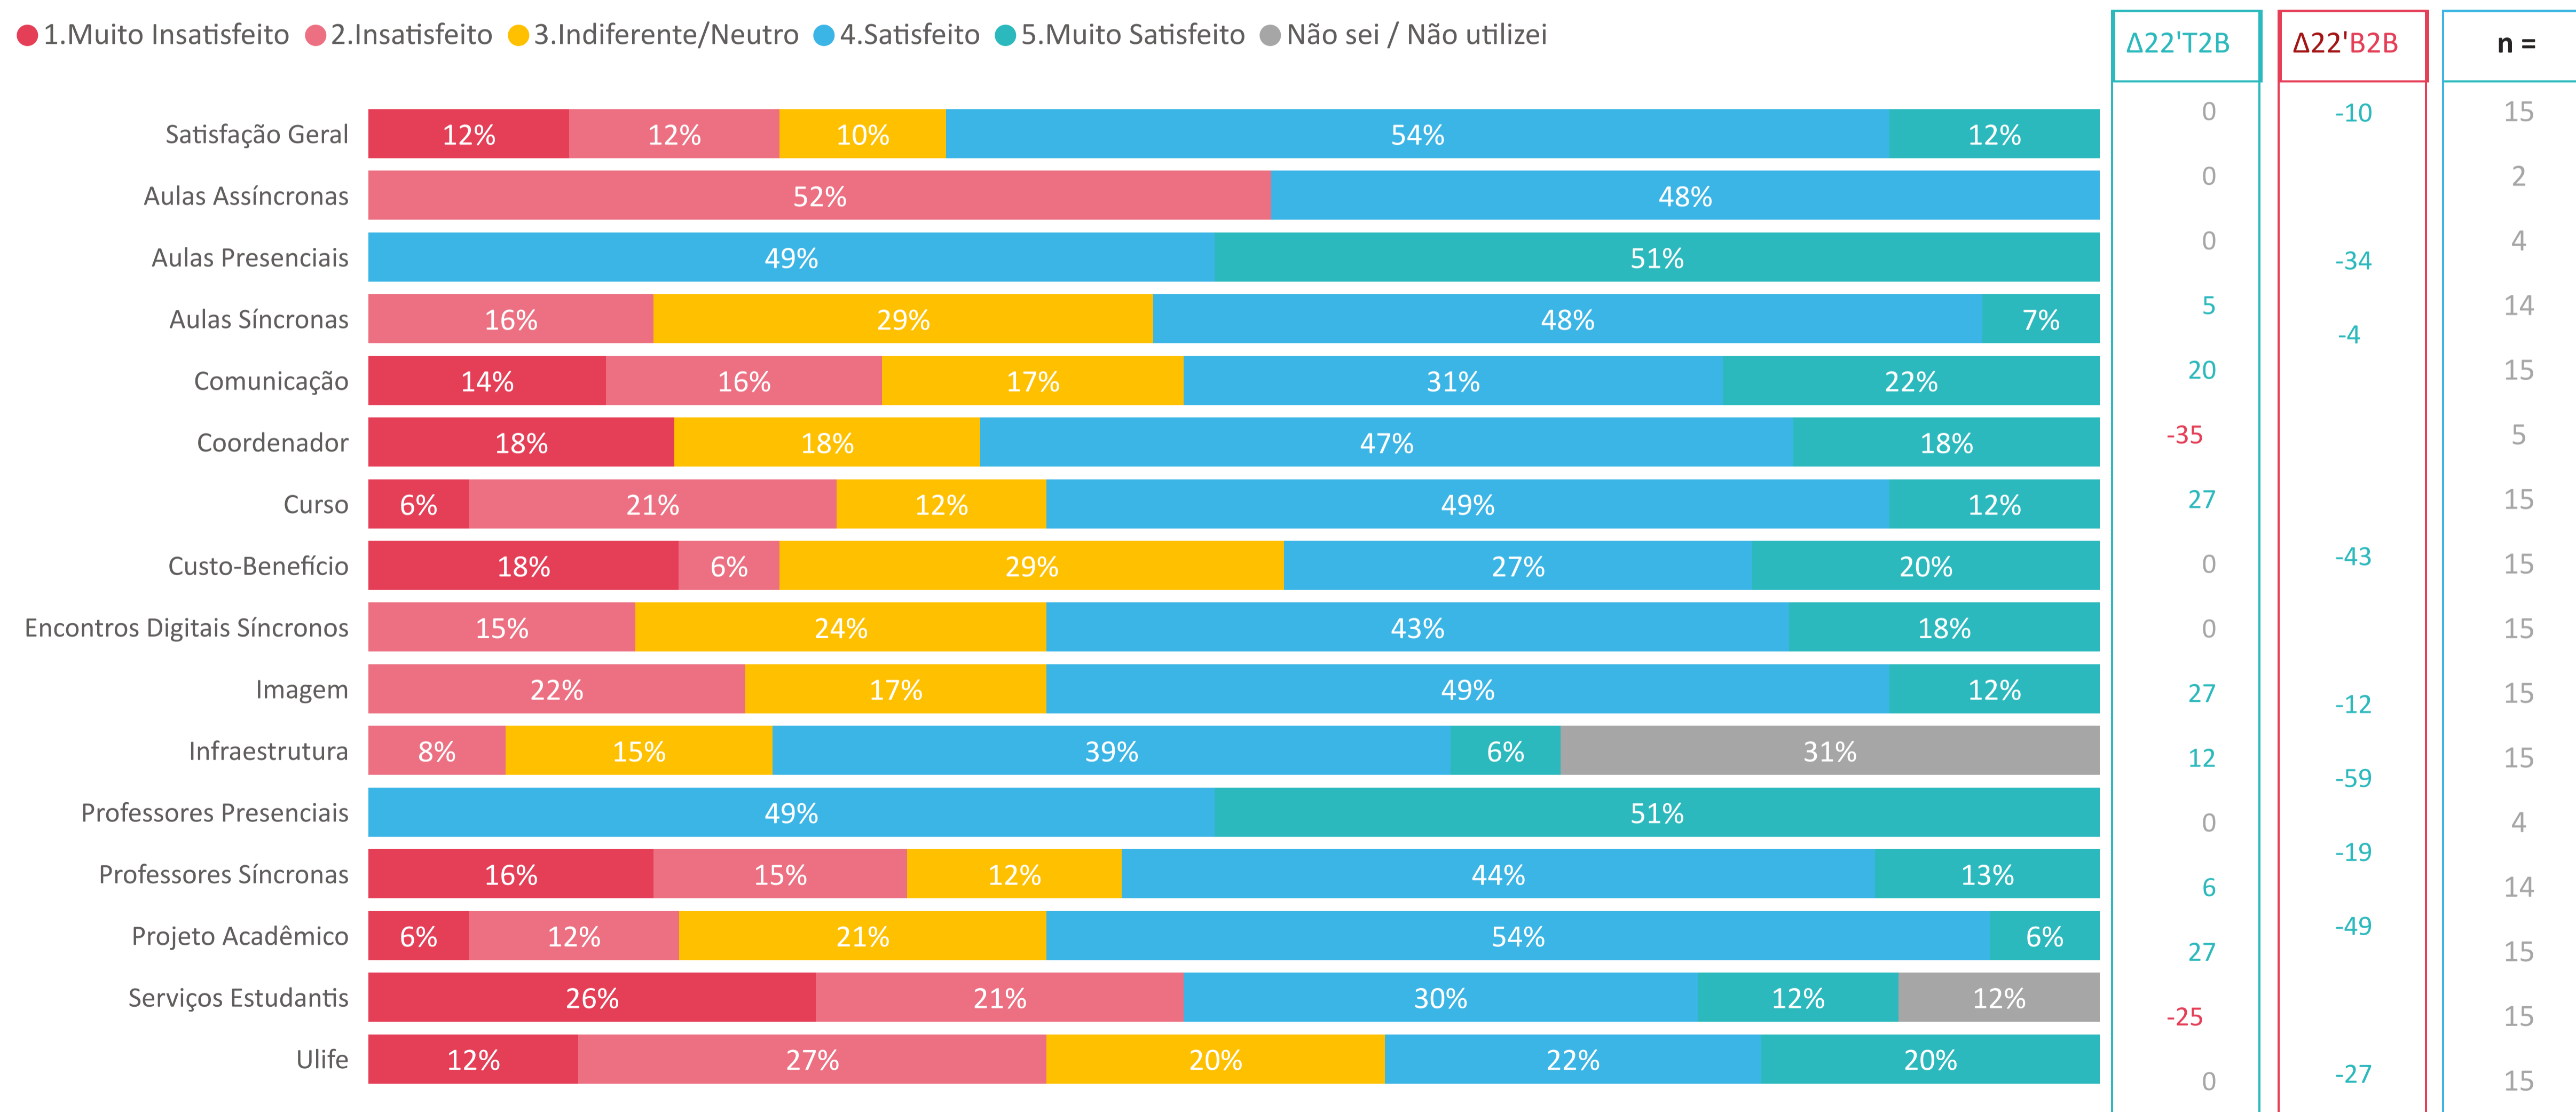

AGES - SATISFAÇÃO 2023 | SATISFAÇÃO

SEMIPRESENCIAL

Bloco:
 Atributo:
 Incluir Não se aplica:

● 1.Muito Insatisfeito
 ● 2.Insatisfeito
 ● 3.Indiferente/Neutro
 ● 4.Satisfeito
 ● 5.Muito Satisfeito
 ● Não sei / Não utilizei