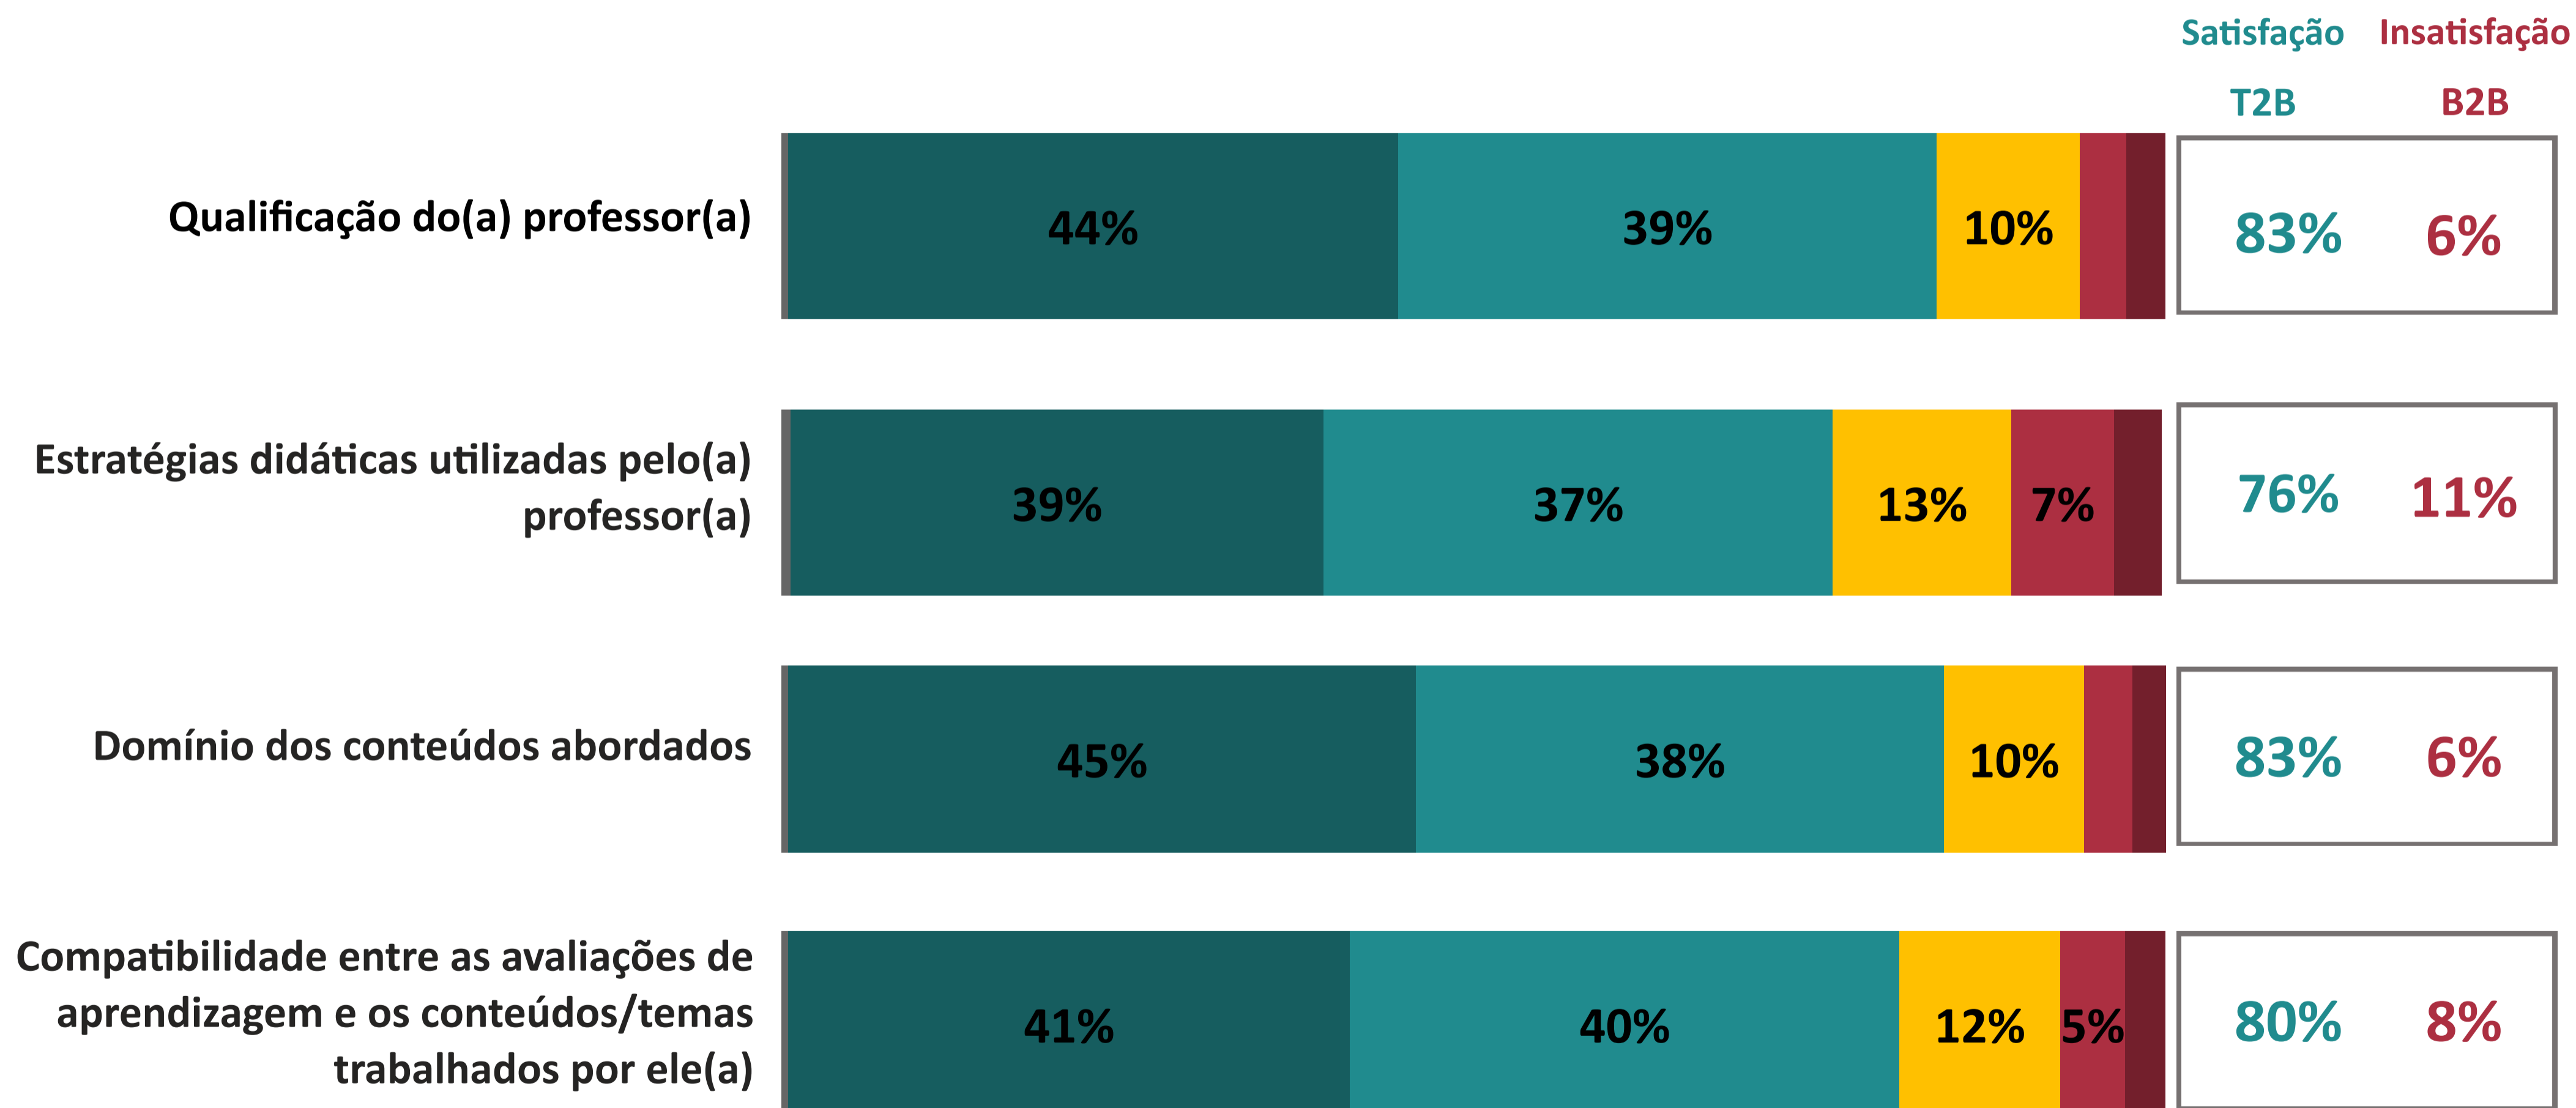

desempenho nos atributos

Ano da Pesquisa

2023.2

4.13

Índice de Satisfação Discente

(média das notas)

Número de avaliações = 1380

5. Muito Satisfeito
4. Satisfeito
Não sei avaliar/não se aplica