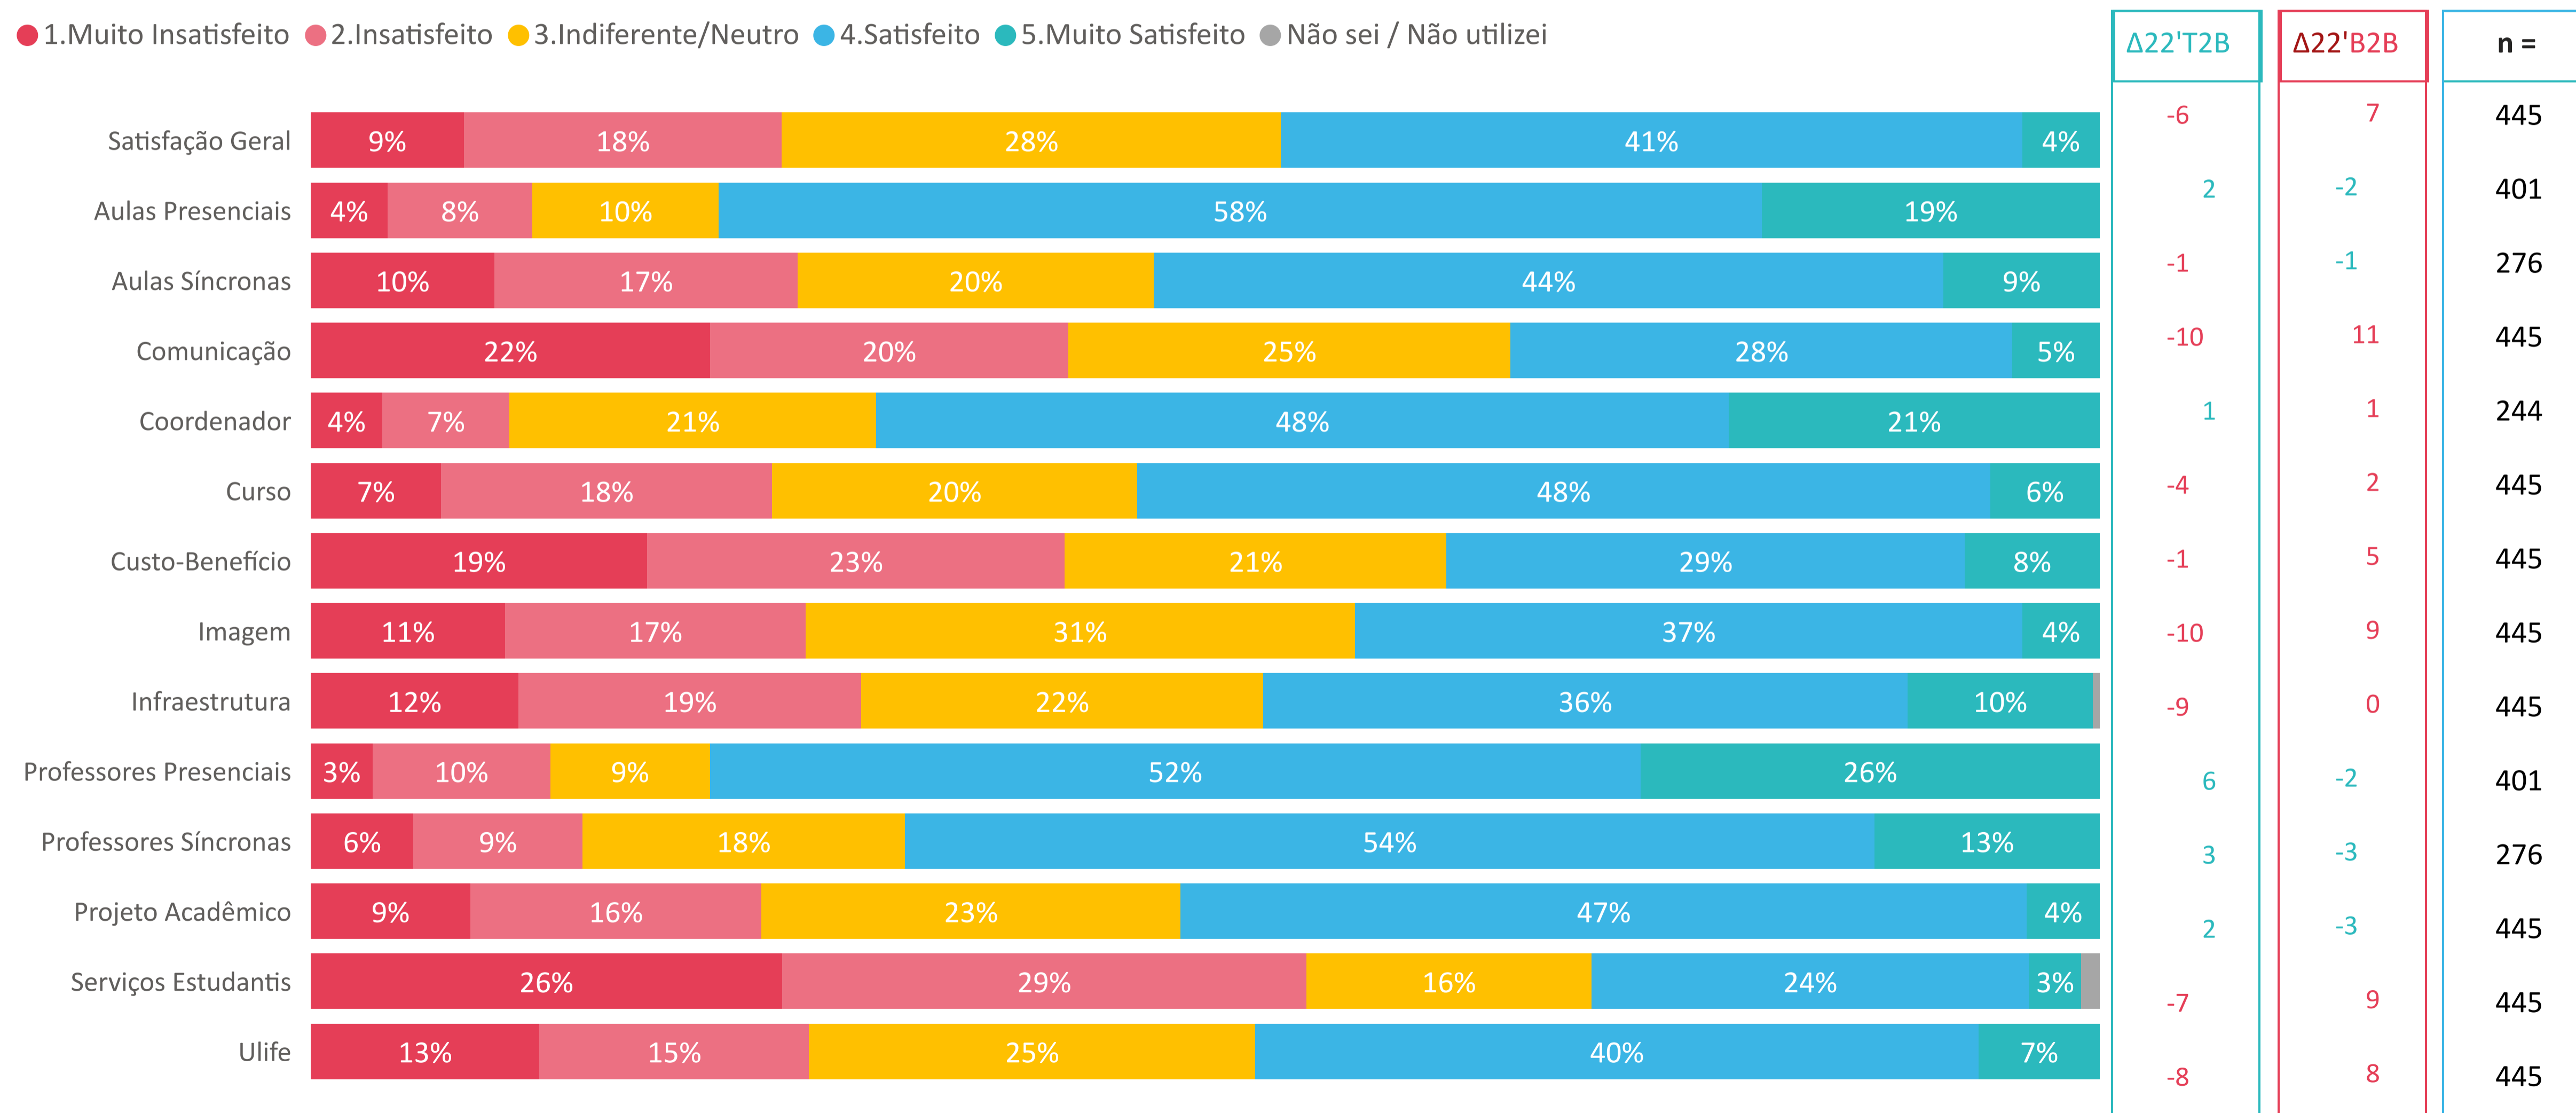

AGES - SATISFAÇÃO 2023 | SATISFAÇÃO

PRESENCIAL

Bloco:
 Atributo:
 Incluir Não se aplica:

● 1.Muito Insatisfeito
 ● 2.Insatisfeito
 ● 3.Indiferente/Neutro
 ● 4.Satisfeito
 ● 5.Muito Satisfeito
 ● Não sei / Não utilizei