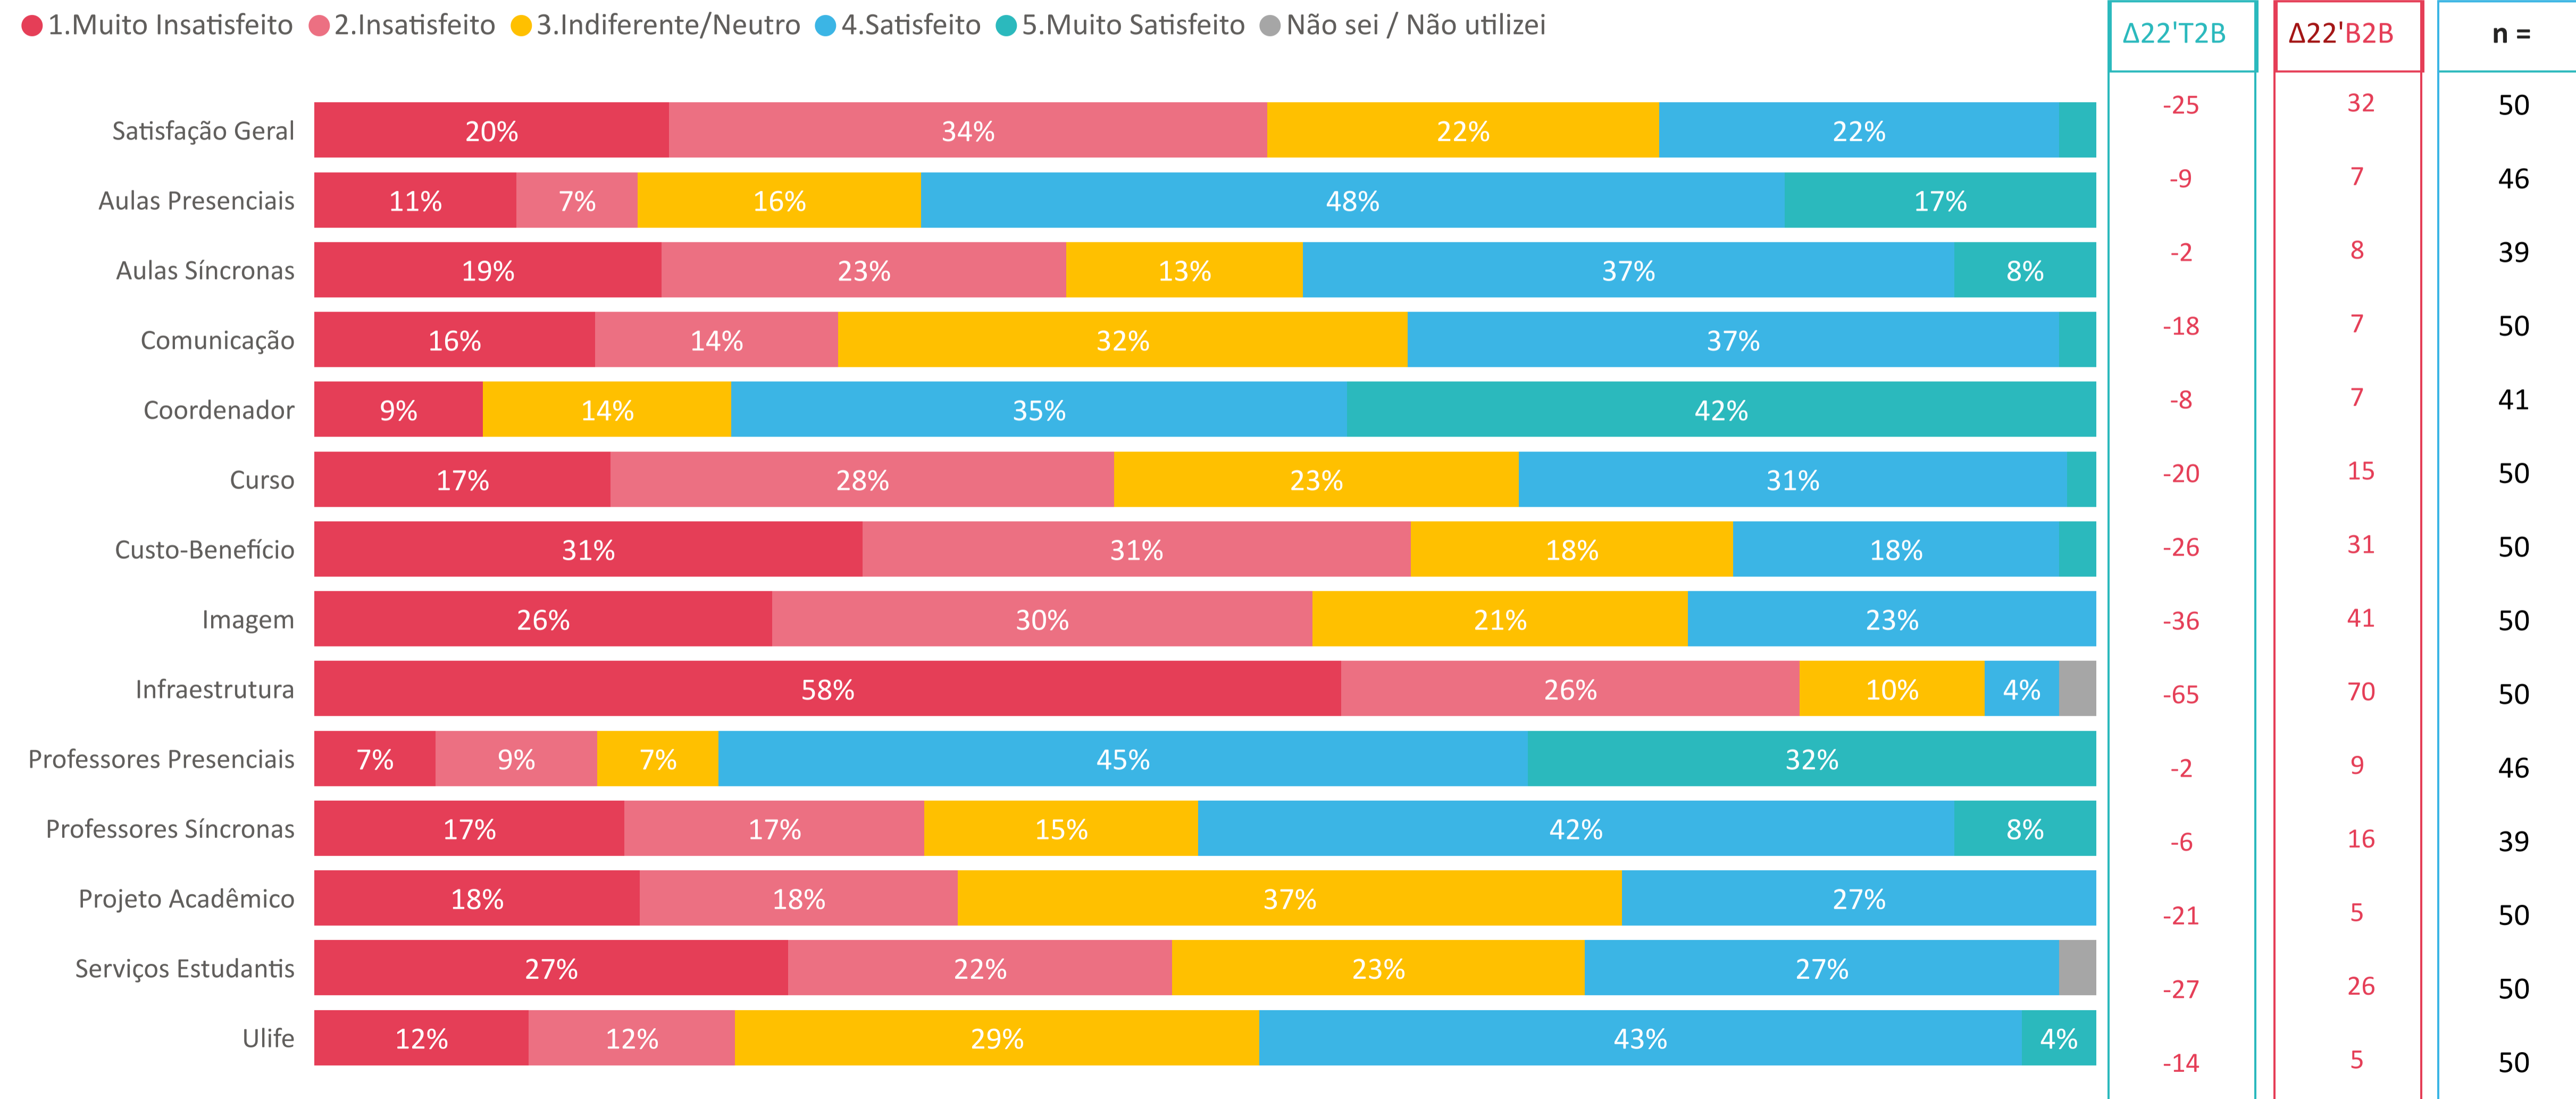

AGES - SATISFAÇÃO 2023 | SATISFAÇÃO

PRESENCIAL

Bloco:
 Atributo:
 Incluir Não se aplica:

Ecosistema Anima | Marco, 2024 | Confidencial & Proprietário

% T2B (Notas: 4 e 5)

% B2B (Notas: 2 e 1)

*tamanho de amostra pequeno